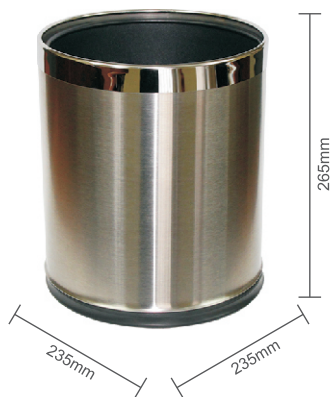

Pojemnik na śmieci 9 L ze zdejmowaną obudową INOX

kod: 20.100

Opis:

- stabilny pojemnik na śmieci rekomendowany do pokoi hotelowych,
- materiał:
 - pojemnik wewnętrzny: stal,
 - obudowa dekoracyjna: stal nierdzewna szczotkowana,
- bezpieczna dla podłogi podstawa zabezpieczona obręczą z tworzywa
- do wewnętrznego pojemnika zaleca się stosowanie wymiennych worków na śmieci